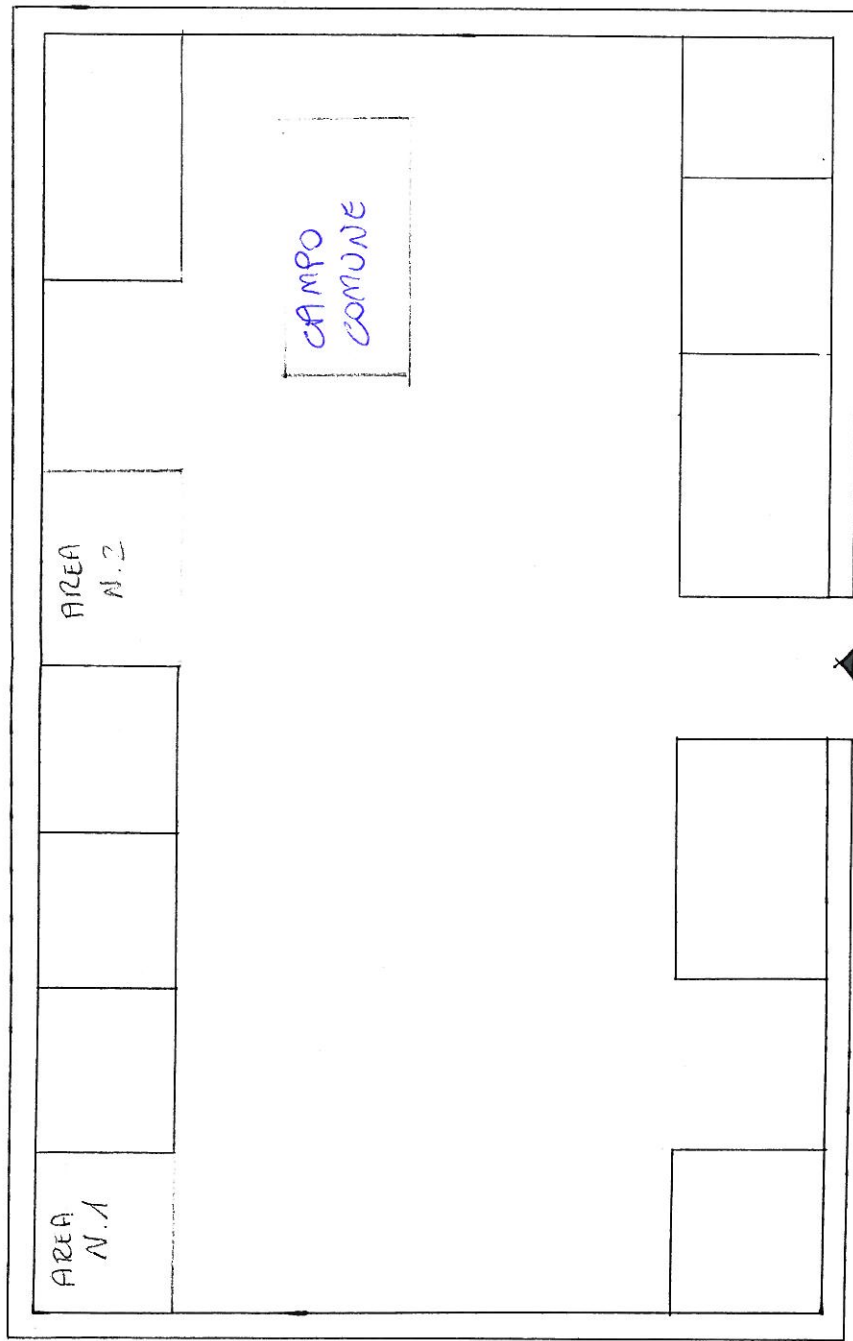

CIMITERO COMUNE DI CAVIERE

AREA N. 1

- ① DON CARLO AUBERGO
- ② BES CARLO

AREA N. 2

- ① BES CARLO BATTISTA
- ② BES GIANCARLO
- ③ RAGANO ETTORE
- ④ RAGANO DOMENICO

CAMPO COMUNE

- ① BES FILIBERTO
- ② RAGANO GUIDO
- ③ RAGANO ALFONSO